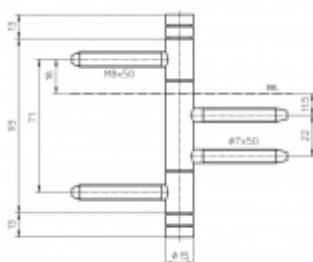

Vaše cena bez DPH

49,87 €