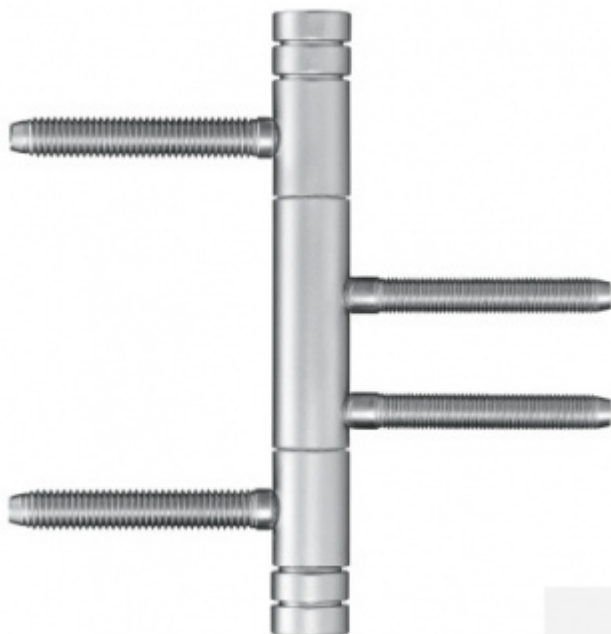

Produktový list

platný k 19. 9. 2024

luxusnikovani.cz
DELIVERED BY EFB

Simonswerk Variant V 4426 WF Basic Nerez kartáčovaná

 SIMONSWERK

ID produktu: 5406

Dveřní závěs pro falcové dveře s designovou hlavou

Kompletní sestava pro zárubeň a dveřní křídlo

Nosnost 2 kusů pantů 70 kg

Závěs je balen po 2 kusech. V případě objednání lichého počtu je potřeba počítat s poplatkem za rozbalení.

Uvedená cena je za 1 kus.

Povrch matný chrom

Povrch matný nikel

Povrch leštěná mosaz