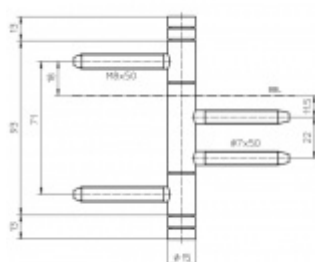

Vaše cena bez DPH

33,18 €