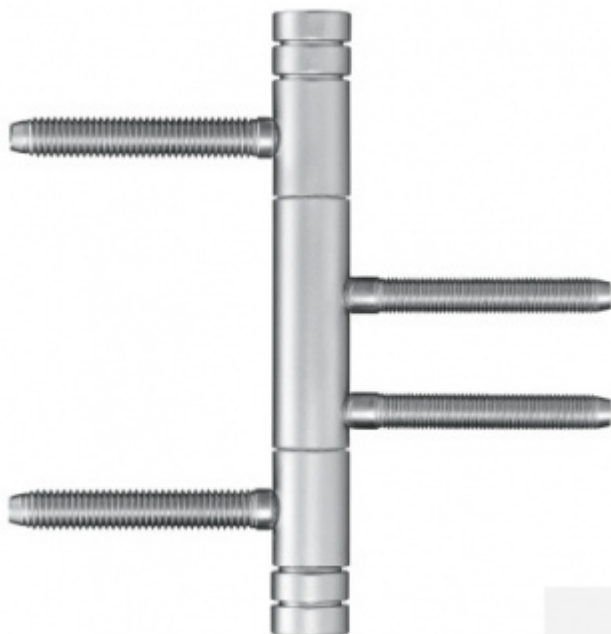

## Simonswerk Variant V 4426 WF Basic Chrom leštěný

 SIMONSWERK

ID produktu: 5407

Dveřní závěs pro falcové dveře s designovou hlavou

Kompletní sestava pro zárubeň a dveřní křídlo

Nosnost 2 kusů pantů 70 kg

**Závěs je balen po 2 kusech. V případě objednání lichého počtu je potřeba počítat s poplatkem za rozbalení.**

Uvedená cena je za 1 kus.

Povrch matný chrom

Povrch matný nikl

Povrch leštěná mosaz

Nerez kartáčovaná