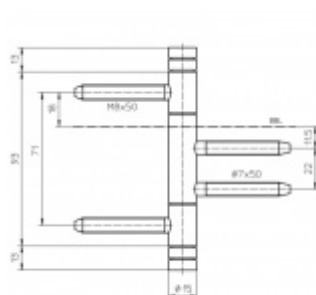

Nerez kartáčovaná

Vaše cena bez DPH

29,91 €