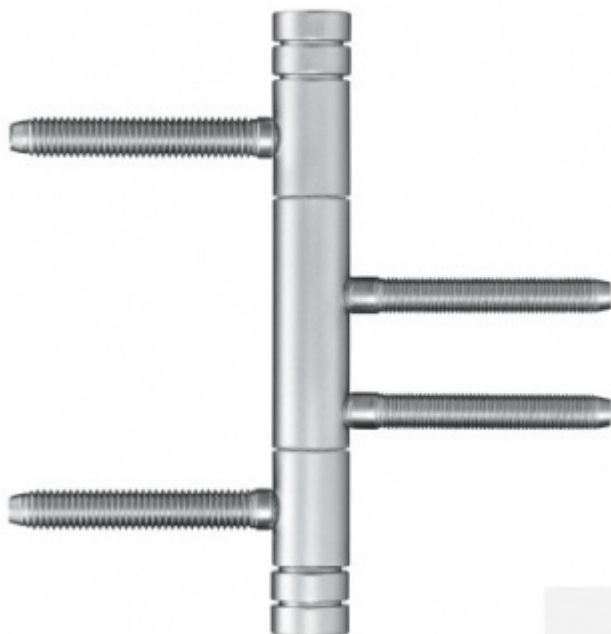

Produktový list

platný k 19. 9. 2024

luxusnikovani.cz
DELIVERED BY EFB

Simonswerk Variant V 4426 WF Basic Matný nikl

SIMONSWERK

ID produktu: 5408

Dveřní závěs pro falcové dveře s designovou hlavou

Kompletní sestava pro zárubeň a dveřní křídlo

Nosnost 2 kusů pantů 70 kg

Závěs je balen po 2 kusech. V případě objednání lichého počtu je potřeba počítat s poplatkem za rozbalení.

Uvedená cena je za 1 kus.

Povrch matný chrom

Povrch matný nikl

Povrch leštěná mosaz