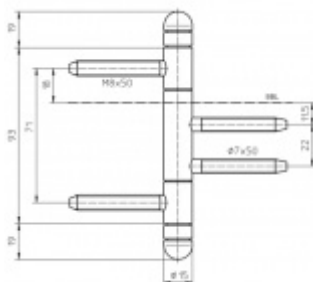

Nerez kartáčovaná