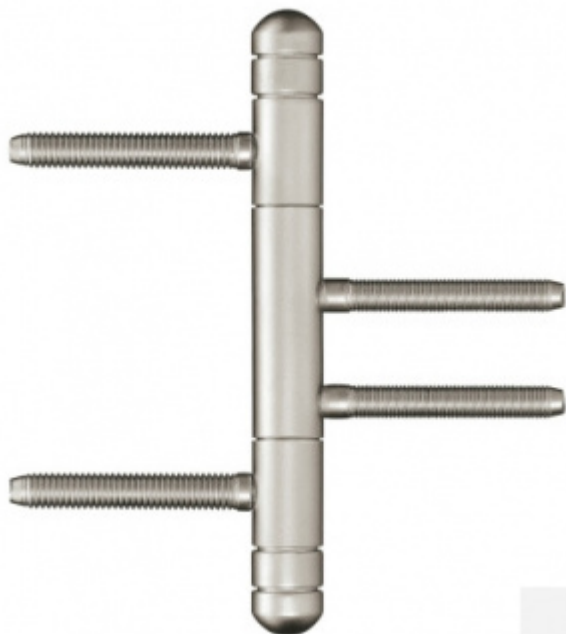

Produktový list

platný k 17. 9. 2024

luxusnikovani.cz
DELIVERED BY EFB

Simonswerk Variant V 4426 WF Soft

 SIMONSWERK

Dveřní závěs pro falcové dveře s designovou hlavou

Kompletní sestava pro zárubeň a dveřní křídlo

Nosnost 2 kusů pantů 70 kg

Závěs je balen po 2 kusech. V případě objednání lichého počtu je potřeba počítat s poplatkem za rozbalení.

Uvedená cena je za 1 kus.

Povrch matný chrom

Povrch matný nikel

Povrch leštěná mosaz