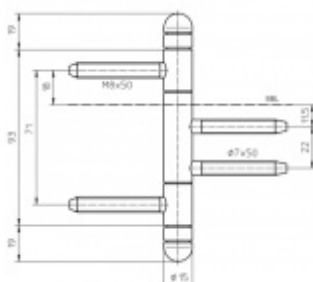

Vaše cena bez DPH

1 172 Kč