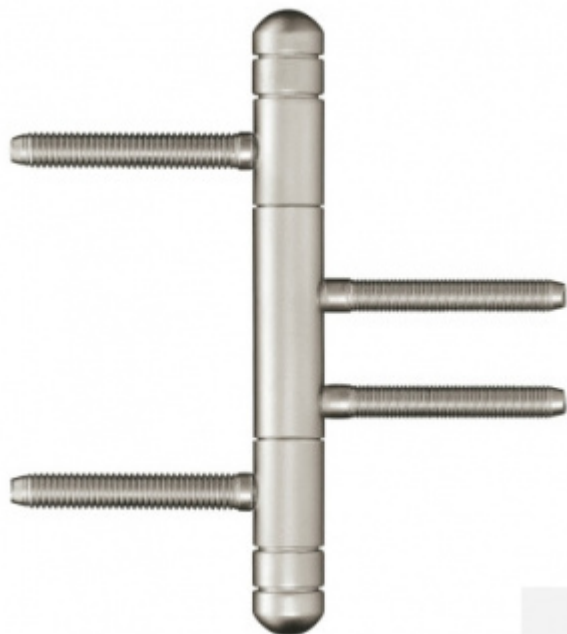

Produktový list

platný k 19. 9. 2024

luxusnikovani.cz
DELIVERED BY EFB

Simonswerk Variant V 4426 WF Soft Nerez kartáčovaná

 SIMONSWERK

ID produktu: 5412

Dveřní závěs pro falcové dveře s designovou hlavou

Kompletní sestava pro zárubeň a dveřní křídlo

Nosnost 2 kusů pantů 70 kg

Závěs je balen po 2 kusech. V případě objednání lichého počtu je potřeba počítat s poplatkem za rozbalení.

Uvedená cena je za 1 kus.

Povrch matný chrom

Povrch matný niki

Povrch leštěná mosaz