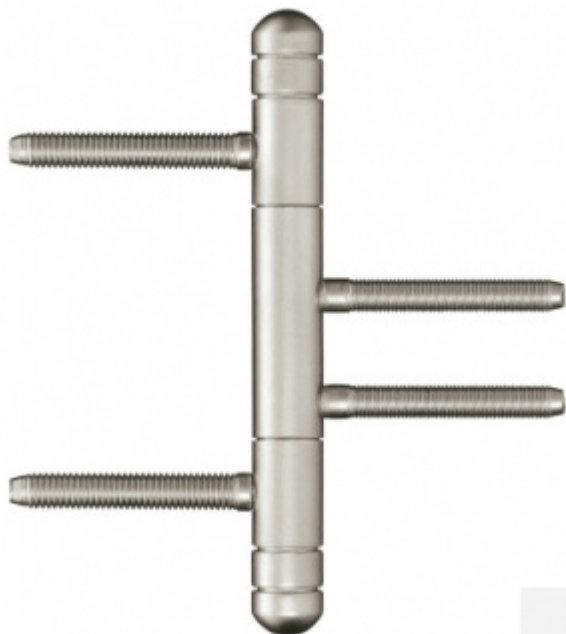

## Simonswerk Variant V 4426 WF Soft Chrom leštěný

**SIMONSWERK**

ID produktu: 5413

Dveřní závěs pro falcové dveře s designovou hlavou

Kompletní sestava pro zárubeň a dveřní křídlo

Nosnost 2 kusů pantů 70 kg

**Závěs je balen po 2 kusech. V případě objednání lichého počtu je potřeba počítat s poplatkem za rozbalení.**

Uvedená cena je za 1 kus.

Povrch matný chrom

Povrch matný nikl

Povrch leštěná mosaz

Nerez kartáčovaná