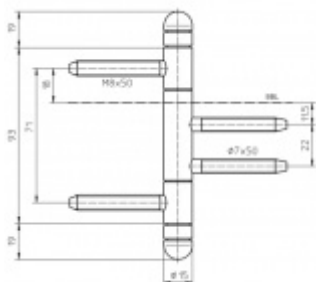

Vaše cena bez DPH

34,6 €