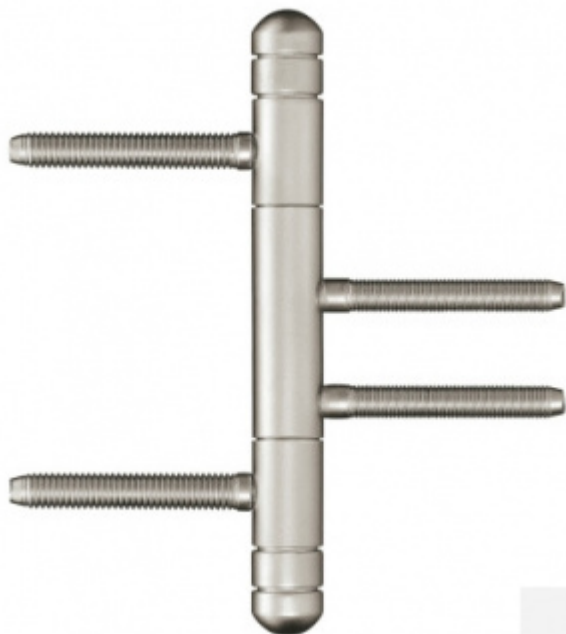

Produktový list

platný k 19. 9. 2024

luxusnikovani.cz
DELIVERED BY EFB

Simonswerk Variant V 4426 WF Soft Matný nikel

 SIMONSWERK

ID produktu: 5414

Dveřní závěs pro falcové dveře s designovou hlavou

Kompletní sestava pro zárubeň a dveřní křídlo

Nosnost 2 kusů pantů 70 kg

Závěs je balen po 2 kusech. V případě objednání lichého počtu je potřeba počítat s poplatkem za rozbalení.

Uvedená cena je za 1 kus.

Povrch matný chrom

Povrch matný nikel

Povrch leštěná mosaz