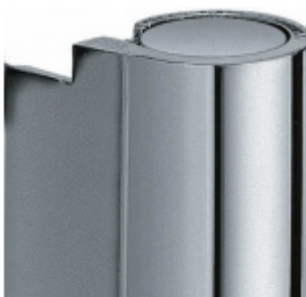

Nerez leštěná