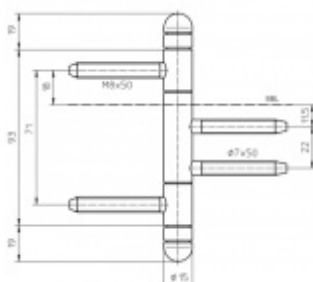

Vaše cena bez DPH

29,91 €