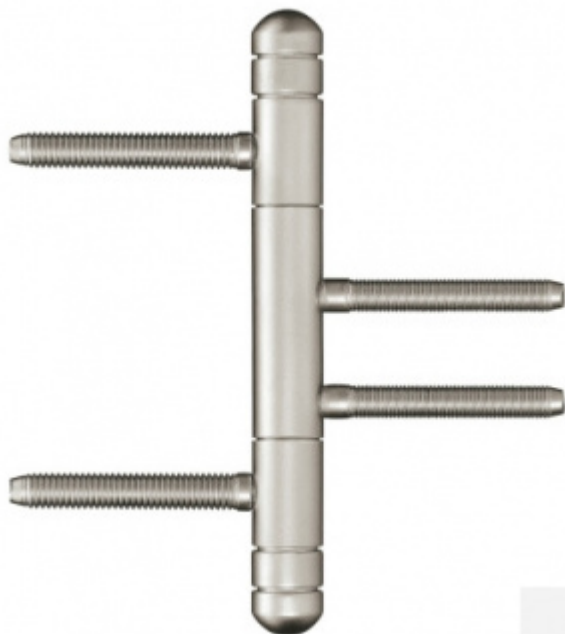

Produktový list

platný k 19. 9. 2024

luxusnikovani.cz
DELIVERED BY EFB

Simonswerk Variant V 4426 WF Soft Matný chrom

 SIMONSWERK

ID produktu: 5415

Dveřní závěs pro falcové dveře s designovou hlavou

Kompletní sestava pro zárubeň a dveřní křídlo

Nosnost 2 kusů pantů 70 kg

Závěs je balen po 2 kusech. V případě objednání lichého počtu je potřeba počítat s poplatkem za rozbalení.

Uvedená cena je za 1 kus.

Povrch matný chrom

Povrch matný nikl

Povrch leštěná mosaz