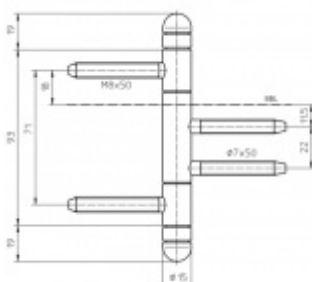

Vaše cena bez DPH

29,91 €