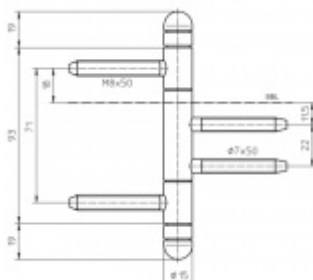

Nerez kartáčovaná

Vaše cena bez DPH

33,18 €