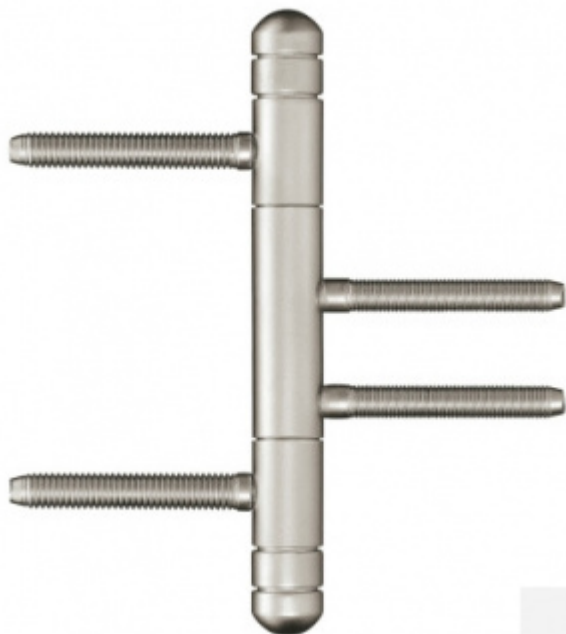

Produktový list

platný k 4. 11. 2024

luxusnikovani.cz
DELIVERED BY EFB

Simonswerk Variant V 4426 WF Soft Pozlaceno

 SIMONSWERK

ID produktu: 5416

Dveřní závěs pro falcové dveře s designovou hlavou

Kompletní sestava pro zárubeň a dveřní křídlo

Nosnost 2 kusů pantů 70 kg

Závěs je balen po 2 kusech. V případě objednání lichého počtu je potřeba počítat s poplatkem za rozbalení.

Uvedená cena je za 1 kus.

Povrch matný chrom

Povrch matný nikel

Povrch leštěná mosaz