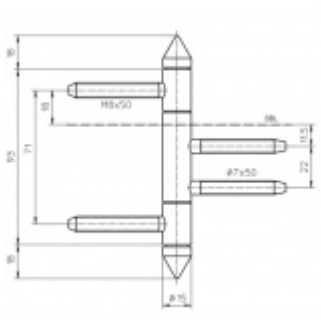

Produktový list

platný k 8. 9. 2024

luxusnikovani.cz
DELIVERED BY EFB

Simonswerk Variant V 4426 WF Top

 **SIMONSWERK**

Dveřní závěs pro falcové dveře s designovou hlavou

Kompletní sestava pro zárubeň a dveřní křídlo

Nosnost 2 kusů pantů 70 kg

Závěs je balen po 2 kusech. V případě objednání lichého počtu je potřeba počítat s poplatkem za rozbalení.

Uvedená cena je za 1 kus.

Chrom leštěný

[Simonswerk Variant V 4426 WF Top Chrom leštěný](#)