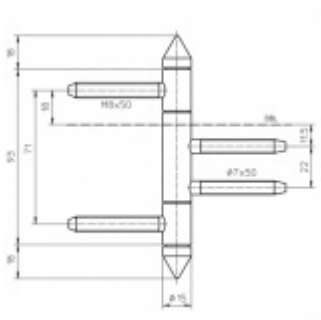

Produktový list

platný k 17. 9. 2024

luxusnikovani.cz
DELIVERED BY EFB

Simonswerk Variant V 4426 WF Top

 SIMONSWERK

Dveřní závěs pro falcové dveře s designovou hlavou

Kompletní sestava pro zárubeň a dveřní křídlo

Nosnost 2 kusů pantů 70 kg

Závěs je balen po 2 kusech. V případě objednání lichého počtu je potřeba počítat s poplatkem za rozbalení.

Uvedená cena je za 1 kus.

Chrom leštěný

[Simonswerk Variant V 4426 WF Top Chrom leštěný](#)