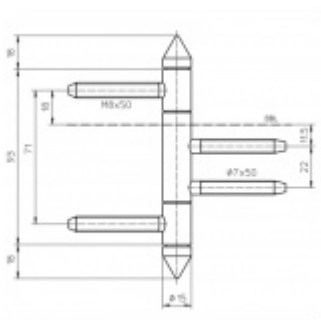

Produktový list

platný k 17. 9. 2024

luxusnikovani.cz
DELIVERED BY EFB

Simonswerk Variant V 4426 WF Top Chrom leštěný

SIMONSWERK

ID produktu: 5418

Dveřní závěs pro falcové dveře s designovou hlavou

Kompletní sestava pro zárubeň a dveřní křídlo

Nosnost 2 kusů pantů 70 kg

Závěs je balen po 2 kusech. V případě objednání lichého počtu je potřeba počítat s poplatkem za rozbalení.

Uvedená cena je za 1 kus.

Vaše cena bez DPH

813 Kč

Vaše cena s DPH

983,73 Kč

Zobrazit produkt