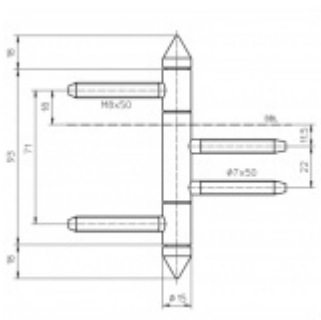

Produktový list

platný k 19. 9. 2024

luxusnikovani.cz
DELIVERED BY EFB

Simonswerk Variant V 4426 WF Top Chrom leštěný

 SIMONSWERK

ID produktu: 5418

Dveřní závěs pro falcové dveře s designovou hlavou

Kompletní sestava pro zárubeň a dveřní křídlo

Nosnost 2 kusů pantů 70 kg

Závěs je balen po 2 kusech. V případě objednání lichého počtu je potřeba počítat s poplatkem za rozbalení.

Uvedená cena je za 1 kus.

Vaše cena bez DPH

34,6 €

Vaše cena s DPH

41,86 €