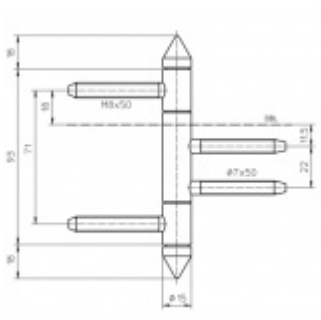

Produktový list

platný k 17. 9. 2024

luxusnikovani.cz
DELIVERED BY EFB

Simonswerk Variant V 4426 WF Top Matný nikel

SIMONSWERK

ID produktu: 5419

Dveřní závěs pro falcové dveře s designovou hlavou

Kompletní sestava pro zárubeň a dveřní křídlo

Nosnost 2 kusů pantů 70 kg

Závěs je balen po 2 kusech. V případě objednání lichého počtu je potřeba počítat s poplatkem za rozbalení.

Uvedená cena je za 1 kus.

Vaše cena bez DPH

703 Kč

Vaše cena s DPH

850,63 Kč

[Zobrazit produkt](#)