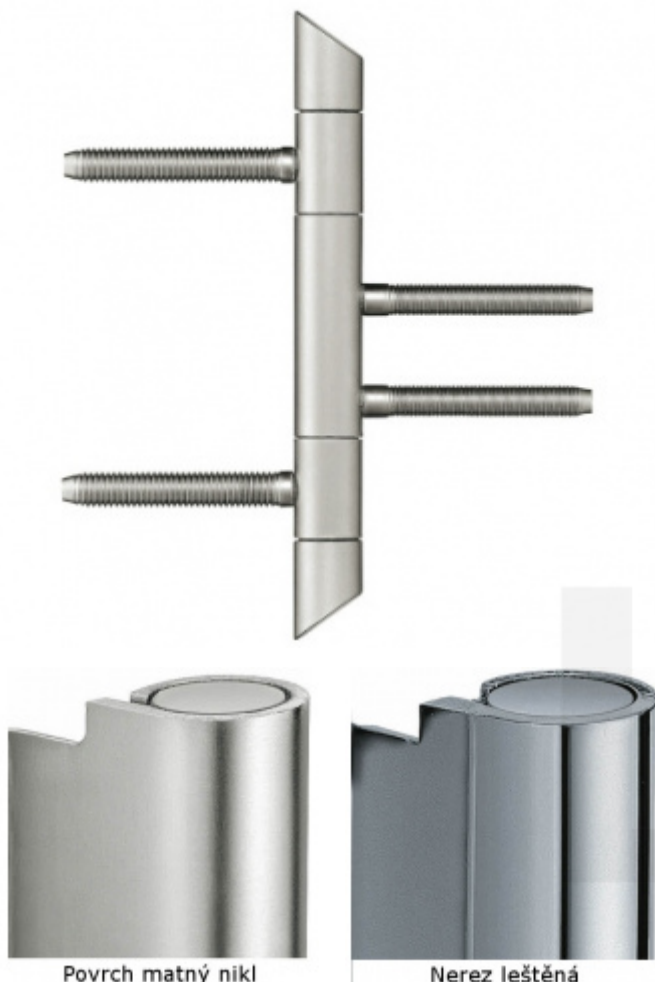

Produktový list

platný k 17. 9. 2024

luxusnikovani.cz
DELIVERED BY EFB

Simonswerk Variant V 4426 WF Cross

 SIMONSWERK

Dveřní zámek pro falcové dveře s designovou hlavou

Kompletní sestava pro zárubeň a dveřní křídlo

Nosnost 2 kusů pantů 70 kg

Zámek je balen po 2 kusech. V případě objednání lichého počtu je potřeba počítat s poplatkem za rozbalení.

Uvedená cena je za 1 kus.

Chrom leštěný

[Simonswerk Variant V 4426 WF Cross Chrom leštěný, Levé provedení](#)