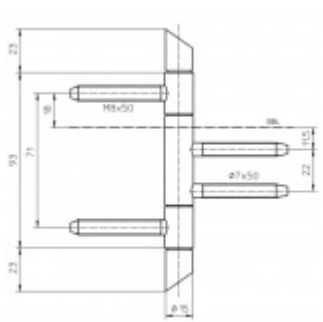

Produktový list

platný k 17. 9. 2024

luxusnikovani.cz
DELIVERED BY EFB

Simonswerk Variant V 4426 WF Cross

 SIMONSWERK

Dveřní zámek pro falcové dveře s designovou hlavou

Kompletní sestava pro zárubeň a dveřní křídlo

Nosnost 2 kusů pantů 70 kg

Zámek je balen po 2 kusech. V případě objednání lichého počtu je potřeba počítat s poplatkem za rozbalení.

Uvedená cena je za 1 kus.

Chrom leštěný

[Simonswerk Variant V 4426 WF Cross Chrom leštěný, Levé provedení](#)