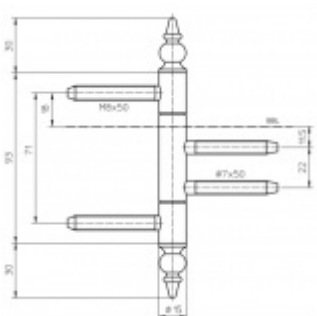

Povrch leštěná mosaz