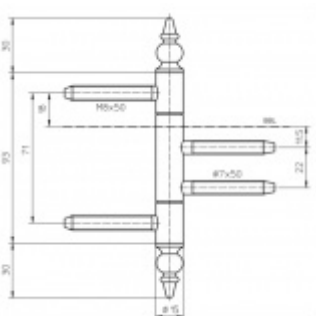

Vaše cena bez DPH

813 Kč