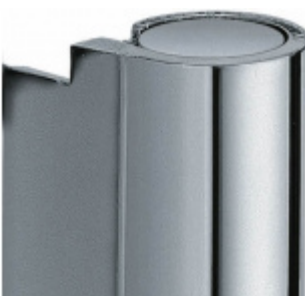

Produktový list

platný k 19. 9. 2024

luxusnikovani.cz
DELIVERED BY EFB

Simonswerk Variant V 4426 WF ZK Chrom leštěný

SIMONSWERK

ID produktu: 5424

Dveřní závěs pro falcové dveře s designovou hlavou

Kompletní sestava pro zárubeň a dveřní křídlo

Nosnost 2 kusů pantů 70 kg

Závěs je balen po 2 kusech. V případě objednání lichého počtu je potřeba počítat s poplatkem za rozbalení.

Uvedená cena je za 1 kus.

Povrch bronzová barva

Povrch matný nikel

Povrch leštěná mosaz