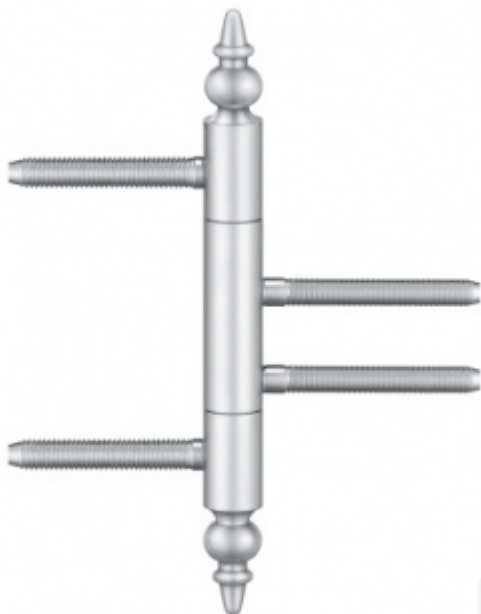

Produktový list

platný k 19. 9. 2024

luxusnikovani.cz
DELIVERED BY EFB

Simonswerk Variant V 4426 WF ZK Chrom leštěný

SIMONSWERK

ID produktu: 5424

Dveřní závěs pro falcové dveře s designovou hlavou

Kompletní sestava pro zárubeň a dveřní křídlo

Nosnost 2 kusů pantů 70 kg

Závěs je balen po 2 kusech. V případě objednání lichého počtu je potřeba počítat s poplatkem za rozbalení.

Uvedená cena je za 1 kus.

Povrch bronzová barva

Povrch matný nikel

Povrch leštěná mosaz

Nerez leštěná

Vaše cena bez DPH

813 Kč

Zobrazit produkt

PŘÍSLUŠENSTVÍ

**Simonswerk Variant V
3604**

SIMONSWERK

OD OD 70 Kč