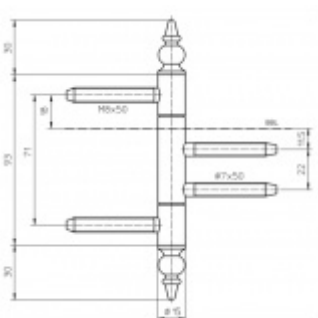

Povrch leštěná mosaz

Vaše cena bez DPH

34,6 €