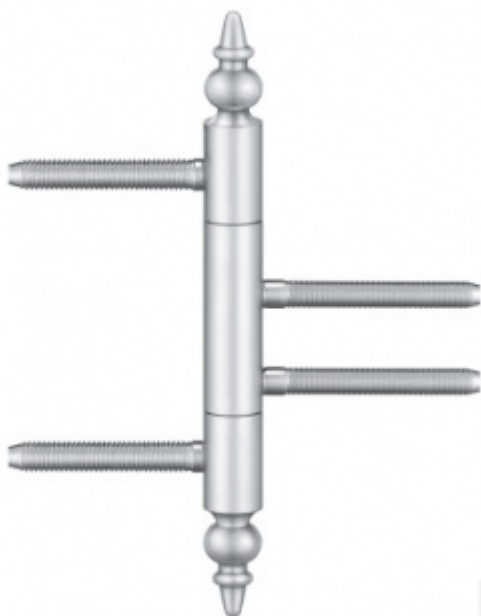

## Simonswerk Variant V 4426 WF ZK Chrom leštěný

**SIMONSWERK**

ID produktu: 5424

Dveřní závěs pro falcové dveře s designovou hlavou

Kompletní sestava pro zárubeň a dveřní křídlo

Nosnost 2 kusů pantů 70 kg

**Závěs je balen po 2 kusech. V případě objednání lichého počtu je potřeba počítat s poplatkem za rozbalení.**

Uvedená cena je za 1 kus.

Povrch bronzová barva

Povrch matný nikel

Povrch leštěná mosaz

Nerez leštěná