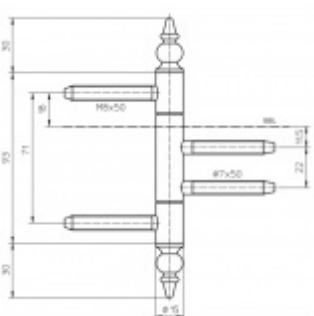

Vaše cena bez DPH

29,91 €