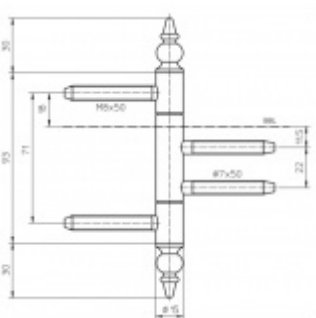

Vaše cena bez DPH

665 Kč