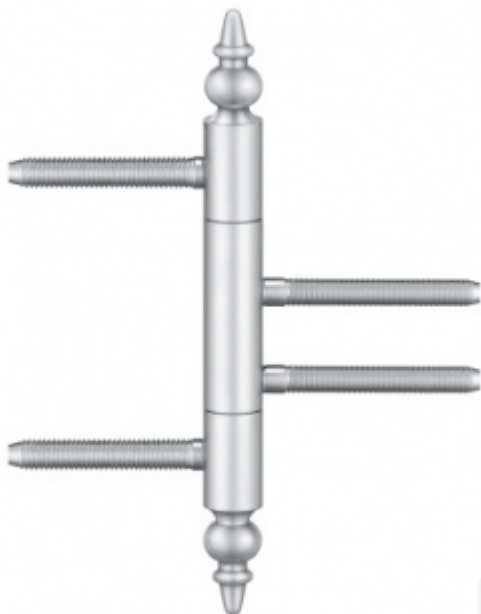

Produktový list

platný k 5. 11. 2024

luxusnikovani.cz
DELIVERED BY EFB

Simonswerk Variant V 4426 WF ZK Bronzová barva

SIMONSWERK

ID produktu: 5426

Dveřní závěs pro falcové dveře s designovou hlavou

Kompletní sestava pro zárubeň a dveřní křídlo

Nosnost 2 kusů pantů 70 kg

Závěs je balen po 2 kusech. V případě objednání lichého počtu je potřeba počítat s poplatkem za rozbalení.

Uvedená cena je za 1 kus.

Povrch bronzová barva

Povrch matný nikel

Povrch leštěná mosaz

Nerez leštěná

Vaše cena bez DPH

665 Kč

Zobrazit produkt

PŘÍSLUŠENSTVÍ

**Simonswerk Variant V
3604**

SIMONSWERK

OD OD 70 Kč