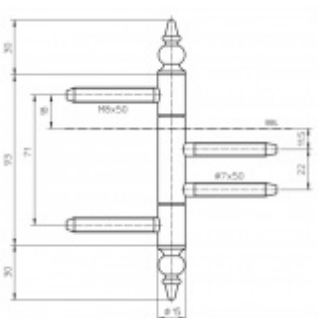

Vaše cena bez DPH

27,14 €