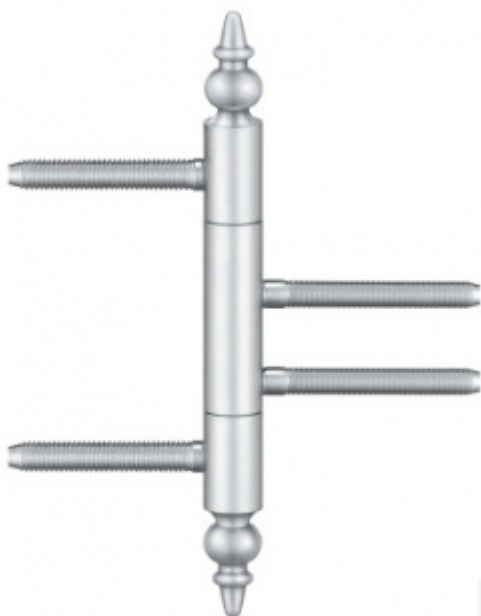

Produktový list

platný k 4. 11. 2024

luxusnikovani.cz
DELIVERED BY EFB

Simonswerk Variant V 4426 WF ZK Bronzová barva

SIMONSWERK

ID produktu: 5426

Dveřní závěs pro falcové dveře s designovou hlavou

Kompletní sestava pro zárubeň a dveřní křídlo

Nosnost 2 kusů pantů 70 kg

Závěs je balen po 2 kusech. V případě objednání lichého počtu je potřeba počítat s poplatkem za rozbalení.

Uvedená cena je za 1 kus.

Povrch bronzová barva

Povrch matný nikel

Povrch leštěná mosaz