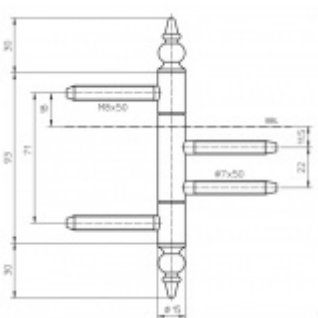

Vaše cena bez DPH

34,6 €