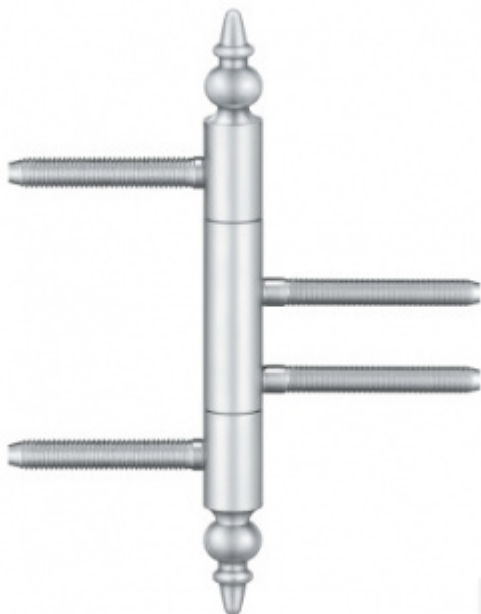

Produktový list

platný k 19. 9. 2024

luxusnikovani.cz
DELIVERED BY EFB

Simonswerk Variant V 4426 WF ZK Pozlaceno

SIMONSWERK

ID produktu: 5427

Dveřní závěs pro falcové dveře s designovou hlavou

Kompletní sestava pro zárubeň a dveřní křídlo

Nosnost 2 kusů pantů 70 kg

Závěs je balen po 2 kusech. V případě objednání lichého počtu je potřeba počítat s poplatkem za rozbalení.

Uvedená cena je za 1 kus.

Povrch bronzová barva

Povrch matný nikel

Povrch leštěná mosaz