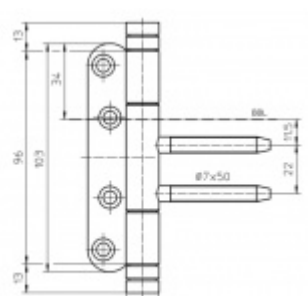

Nosnost 2 kusů pantů 80 kg

Závěs je balen po 2 kusech. V případě objednání lichého počtu je potřeba počítat s poplatkem za rozbalení.

Uvedená cena je za 1 kus.

Povrch matný nikel

Povrch leštěná mosaz

Nerez leštěná