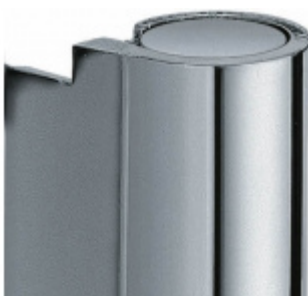

## Simonswerk Variant V 4437 WF Basic Chrom leštěný

**SIMONSWERK**

ID produktu: 5430

Dveřní závěs pro falcové dveře s designovou hlavou

Kompletní sestava pro zárubeň a dveřní křídlo

Nosnost 2 kusů pantů 80 kg

**Závěs je balen po 2 kusech. V případě objednání lichého počtu je potřeba počítat s poplatkem za rozbalení.**

Uvedená cena je za 1 kus.

Povrch matný nikel

Povrch leštěná mosaz

Nerez leštěná

**Vaše cena bez DPH**