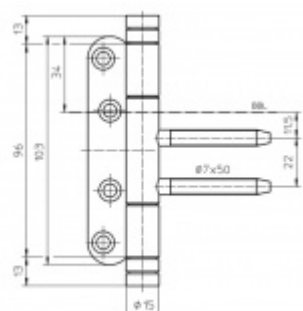

Povrch leštěná mosaz

Vaše cena bez DPH

39,32 €

Vaše cena s DPH

47,58 €

Zobrazit produkt