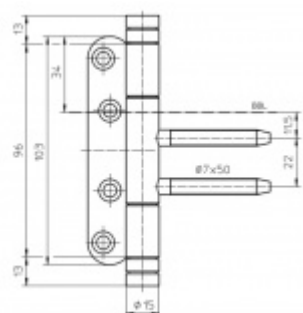

Nosnost 2 kusů pantů 80 kg

Závěs je balen po 2 kusech. V případě objednání lichého počtu je potřeba počítat s poplatkem za rozbalení.

Uvedená cena je za 1 kus.

Povrch matný nikel

Povrch leštěná mosaz

Nerez leštěná