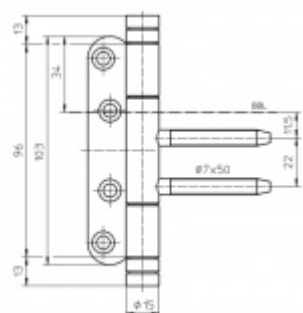

Povrch leštěná mosaz

Vaše cena bez DPH

924 Kč

Vaše cena s DPH

1 118,04 Kč

Zobrazit produkt