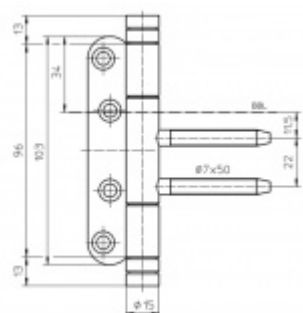

Povrch leštěná mosaz

Vaše cena bez DPH

39,32 €

Vaše cena s DPH

47,58 €

Zobrazit produkt