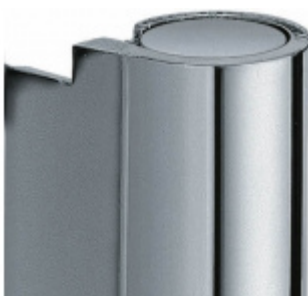

Povrch matný niki

Nerez leštěná