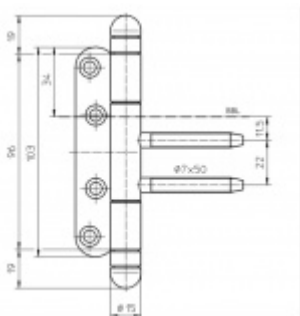

## Simonswerk Variant V 4437 WF Soft

 **SIMONSWERK**

ID produktu: 5433

Dveřní závěs pro falcové dveře s designovou hlavou

Kompletní sestava pro zárubeň a dveřní křídlo

Nosnost 2 kusů pantů 80 kg

Matný nikl

**Závěs je balen po 2 kusech. V případě objednání lichého počtu je potřeba počítat s poplatkem za rozbalení.**