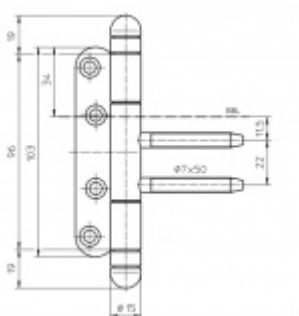

## Simonswerk Variant V 4437 WF Soft

 SIMONSWERK

ID produktu: 5433

Dveřní závěs pro falcové dveře s designovou hlavou

Kompletní sestava pro zárubeň a dveřní křídlo

Nosnost 2 kusů pantů 80 kg

Matný nikl

**Závěs je balen po 2 kusech. V případě objednání lichého počtu je potřeba počítat s poplatkem za rozbalení.**