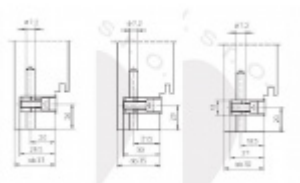

Produktový list

platný k 5. 10. 2024

luxusnikovani.cz
DELIVERED BY EFB

Simonswerk Variant V 3604

SIMONSWERK

Upevňovací element pro panty instalované do masivní dřevěné zárubně

Závěs je balen po 20 kusech. V případě objednání jiného počtu je potřeba počítat s poplatkem za rozbalení.

Uvedená cena je za 1 kus.

Bílá RAL 9016

[Simonswerk Variant V 3604](#)
[Bílá RAL 9016, 18,5 mm](#)

DETAIL

Termín bude prověřen u dodavatele

88 Kč bez DPH
106,48 Kč s DPH

Hnědá H9

[Simonswerk Variant V 3604](#)
[Hnědá H9, 18,5 mm](#)