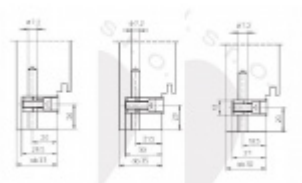

Produktový list

platný k 19. 9. 2024

luxusnikovani.cz
DELIVERED BY EFB

Simonswerk Variant V 3604

SIMONSWERK

Upevňovací element pro panty instalované do masivní dřevěné zárubně

Závěs je balen po 20 kusech. V případě objednání jiného počtu je potřeba počítat s poplatkem za rozbalení.

Uvedená cena je za 1 kus.

Bílá RAL 9016

[Simonswerk Variant V 3604](#)
[Bílá RAL 9016, 18,5 mm](#)

DETAIL

Termín bude prověřen u dodavatele **3,74 € bez DPH**
4,53 € s DPH

Hnědá H9

[Simonswerk Variant V 3604](#)
[Hnědá H9, 18,5 mm](#)