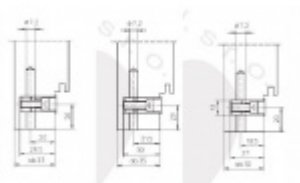

Vaše cena bez DPH

2,98 €

Vaše cena s DPH

3,6 €

Zobrazit produkt