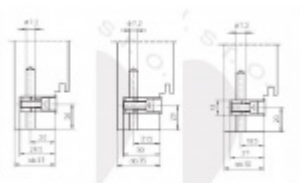

Vaše cena bez DPH

88 Kč

Vaše cena s DPH

106,48 Kč

[Zobrazit produkt](#)