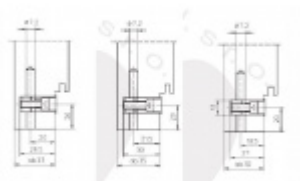

Vaše cena bez DPH

88 Kč

Vaše cena s DPH

106,48 Kč

[Zobrazit produkt](#)