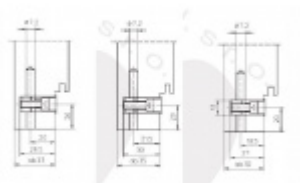

Vaše cena bez DPH

3,74 €

Vaše cena s DPH

4,53 €

Zobrazit produkt