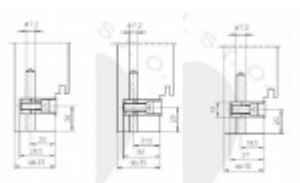

Vaše cena bez DPH

88 Kč

Vaše cena s DPH

106,48 Kč

Zobrazit produkt