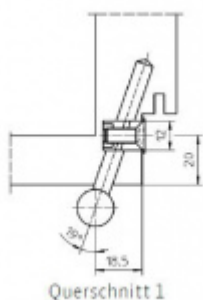

Bílá RAL 9016

[Simonswerk Variant V 3608](#)
[Bílá RAL 9016](#)

DETAIL

Termín bude prověřen u dodavatele

33 Kč bez DPH
39,93 Kč s DPH

Hnědá RAL 8003

[Simonswerk Variant V 3608](#)
[Hnědá RAL 8003](#)

DETAIL

Termín bude prověřen u dodavatele

34 Kč bez DPH
41,14 Kč s DPH

slonová kost RAL 1014

[Simonswerk Variant V 3608](#)
[slonová kost RAL 1014](#)

DETAIL

Termín bude prověřen u dodavatele

33 Kč bez DPH
39,93 Kč s DPH