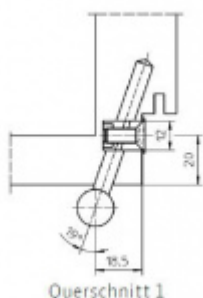

Bílá RAL 9016

[Simonswerk Variant V 3608](#)
[Bílá RAL 9016](#)

DETAIL

Termín bude prověřen u dodavatele

1,4 € bez DPH
1,7 € s DPH

Hnědá RAL 8003

[Simonswerk Variant V 3608](#)
[Hnědá RAL 8003](#)

DETAIL

Termín bude prověřen u dodavatele

1,45 € bez DPH
1,75 € s DPH

slonová kost RAL 1014

[Simonswerk Variant V 3608](#)
[slonová kost RAL 1014](#)

DETAIL

Termín bude prověřen u dodavatele

1,4 € bez DPH
1,7 € s DPH