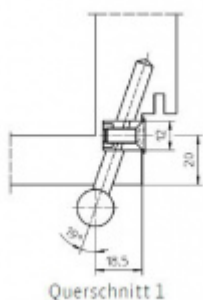

Produktový list

platný k 8. 9. 2024

luxusnikovani.cz
DELIVERED BY EFB

Simonswerk Variant V 3608 Bílá RAL 9016

 SIMONSWERK

ID produktu: 5476

Upevňovací element pro panty instalované do masivní dřevěné zárubně