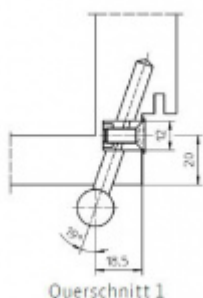

## Simonswerk Variant V 3608 Bílá RAL 9016

 SIMONSWERK

ID produktu: 5476

Upevňovací element pro panty instalované do masivní dřevěné zárubně

Materiál: nylon

**Závěs je balen po 100 kusech. V případě objednání jiného počtu je potřeba počítat s poplatkem za rozbalení.**