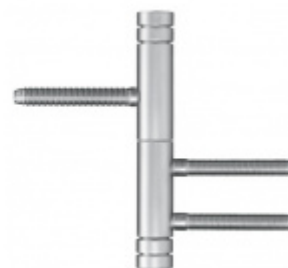

Simonswerk Variant V 3608 Hnědá RAL 8003

 SIMONSWERK

ID produktu: 5477

Upevňovací element pro panty instalované do masivní dřevěné zárubně

Materiál: nylon

Závěs je balen po 100 kusech. V případě objednání jiného počtu je potřeba počítat s poplatkem za rozbalení.

SIMONSWERK

OD OD 47 Kč

Termín bude prověřen u
dodavatele

**Simonswerk Variant V
4400 WF**

SIMONSWERK

OD OD 72 Kč

Termín bude prověřen u
dodavatele

**Simonswerk Variant V
3420 WF Basic**