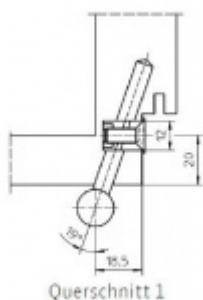

Vaše cena bez DPH

34 Kč

Vaše cena s DPH

41,14 Kč

Zobrazit produkt