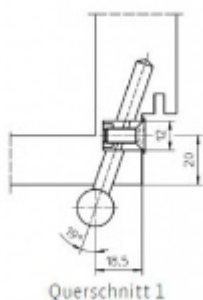

Vaše cena bez DPH

33 Kč

Vaše cena s DPH

39,93 Kč

Zobrazit produkt