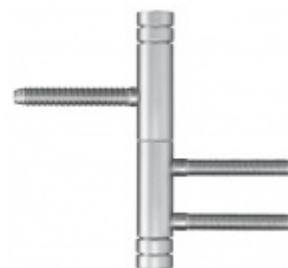

Simonswerk Variant V 3608 slonová kost RAL 1014

 SIMONSWERK

ID produktu: 5479

Upevňovací element pro panty instalované do masivní dřevěné zárubně

Materiál: nylon

Závěs je balen po 100 kusech. V případě objednání jiného počtu je potřeba počítat s poplatkem za rozbalení.

SIMONSWERK

OD OD 2 €

Termín bude prověřen u
dodavatele

**Simonswerk Variant V
4400 WF**

SIMONSWERK

OD OD 3,06 €

Termín bude prověřen u
dodavatele

**Simonswerk Variant V
3420 WF Basic**