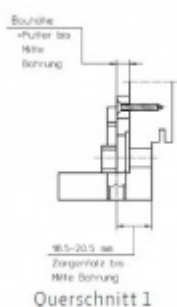

Produktový list

platný k 5. 10. 2024

luxusnikovani.cz
DELIVERED BY EFB

Simonswerk Variant V 3630

SIMONSWERK

Upevňovací element pro panty instalované do obložkové dřevěné zárubně

Materiál: nylon černý

Závěs je balen po 100 kusech. V případě objednání jiného počtu je potřeba počítat s poplatkem za rozbalení.

Uvedená cena je za 1 kus.

3630/5,0-14,5 mm

[Simonswerk Variant V 3630
3630/5,0-14,5 mm](#)

DETAIL

Termín bude prověřen u dodavatele

35 Kč bez DPH
42,35 Kč s DPH

3631/5,8-14,5 mm

[Simonswerk Variant V 3630
3631/5,8-14,5 mm](#)

DETAIL

Termín bude prověřen u dodavatele

35 Kč bez DPH
42,35 Kč s DPH

3632/6,8-14,5 mm

[Simonswerk Variant V 3630
3632/6,8-14,5 mm](#)

DETAIL

Termín bude prověřen u dodavatele

35 Kč bez DPH
42,35 Kč s DPH

3633/7,8-14,5 mm

[Simonswerk Variant V 3630
3633/7,8-14,5 mm](#)

DETAIL

Termín bude prověřen u dodavatele

35 Kč bez DPH
42,35 Kč s DPH

PODOBNÉ PRODUKTY

**Simonswerk Variant VN
3939/100**

SIMONSWERK