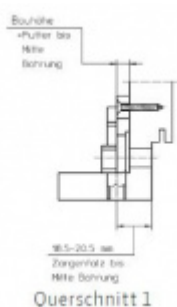

Produktový list

platný k 19. 9. 2024

luxusnikovani.cz
DELIVERED BY EFB

Simonswerk Variant V 3630

SIMONSWERK

Upevňovací element pro panty instalované do obložkové dřevěné zárubně

Materiál: nylon černý

Závěs je balen po 100 kusech. V případě objednání jiného počtu je potřeba počítat s poplatkem za rozbalení.

Uvedená cena je za 1 kus.

3630/5,0-14,5 mm

[Simonswerk Variant V 3630
3630/5,0-14,5 mm](#)

DETAIL

Termín bude prověřen u dodavatele **1,49 € bez DPH**
1,8 € s DPH

3631/5,8-14,5 mm

[Simonswerk Variant V 3630
3631/5,8-14,5 mm](#)