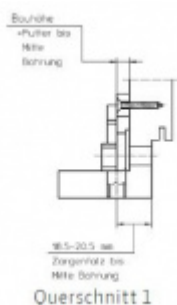

Vaše cena bez DPH

1,49 €

Vaše cena s DPH

1,8 €

Zobrazit produkt