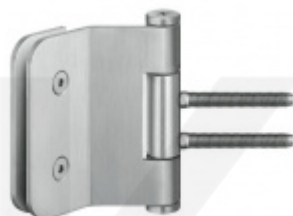

**Simonswerk Variant VG
3990**

SIMONSWERK

OD OD 1 065 Kč
7 pracovních dní