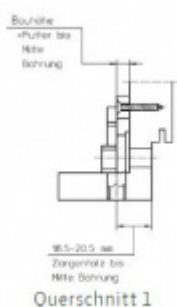

Vaše cena bez DPH

35 Kč

Vaše cena s DPH

42,35 Kč

Zobrazit produkt