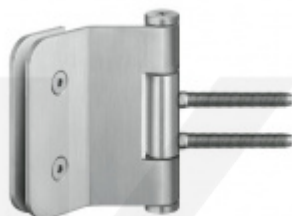

**Simonswerk Variant VG
3990**

SIMONSWERK

OD OD 1 065 Kč
7 pracovních dní