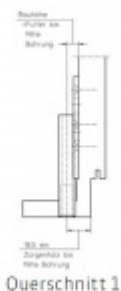

Produktový list

platný k 1. 7. 2024

luxusnikovani.cz
DELIVERED BY EFB

Simonswerk Variant V 4600

SIMONSWERK

Upevňovací element pro panty instalované do obložkové dřevěné zárubně

Pozink ocel

Závěs je balen po 100 kusech. V případě objednání jiného počtu je potřeba počítat s poplatkem za rozbalení.

Uvedená cena je za 1 kus.

4600/7 mm

[Simonswerk Variant V 4600 4600/7 mm](#)

DETAIL

Termín bude prověřen u dodavatele

8,51 € bez DPH
10,3 € s DPH

4600/9 mm

[Simonswerk Variant V 4600 4600/9 mm](#)