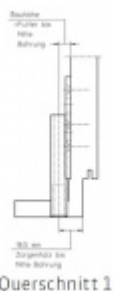

## Simonswerk Variant V 4600 4600/7 mm

 SIMONSWERK

ID produktu: 5495

Upevňovací element pro panty instalované do  
obložkové dřevěné zárubně

Pozink ocel

**Závěs je balen po 100 kusech. V případě  
objednání jiného počtu je potřeba počítat s  
poplatkem za rozbalení.**